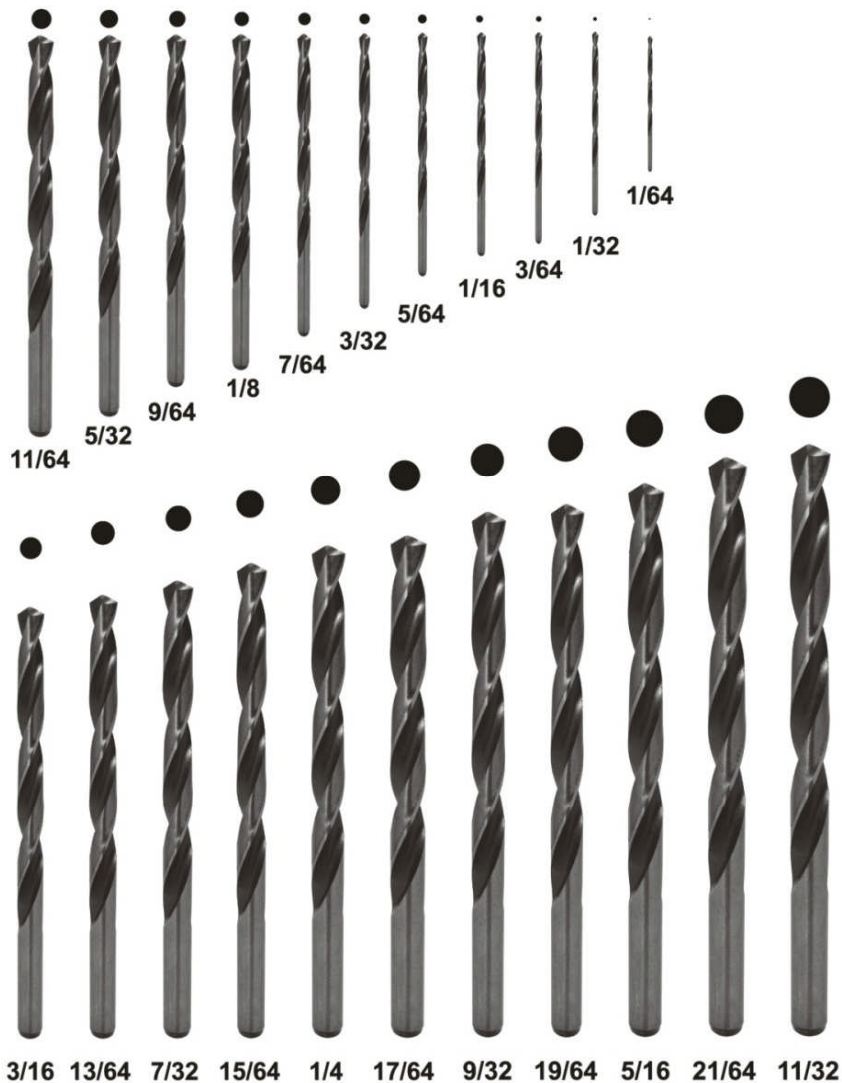

BROCAS DE ALTA VELOCIDAD

01 (55) 50107900
www.yapi.com.mx