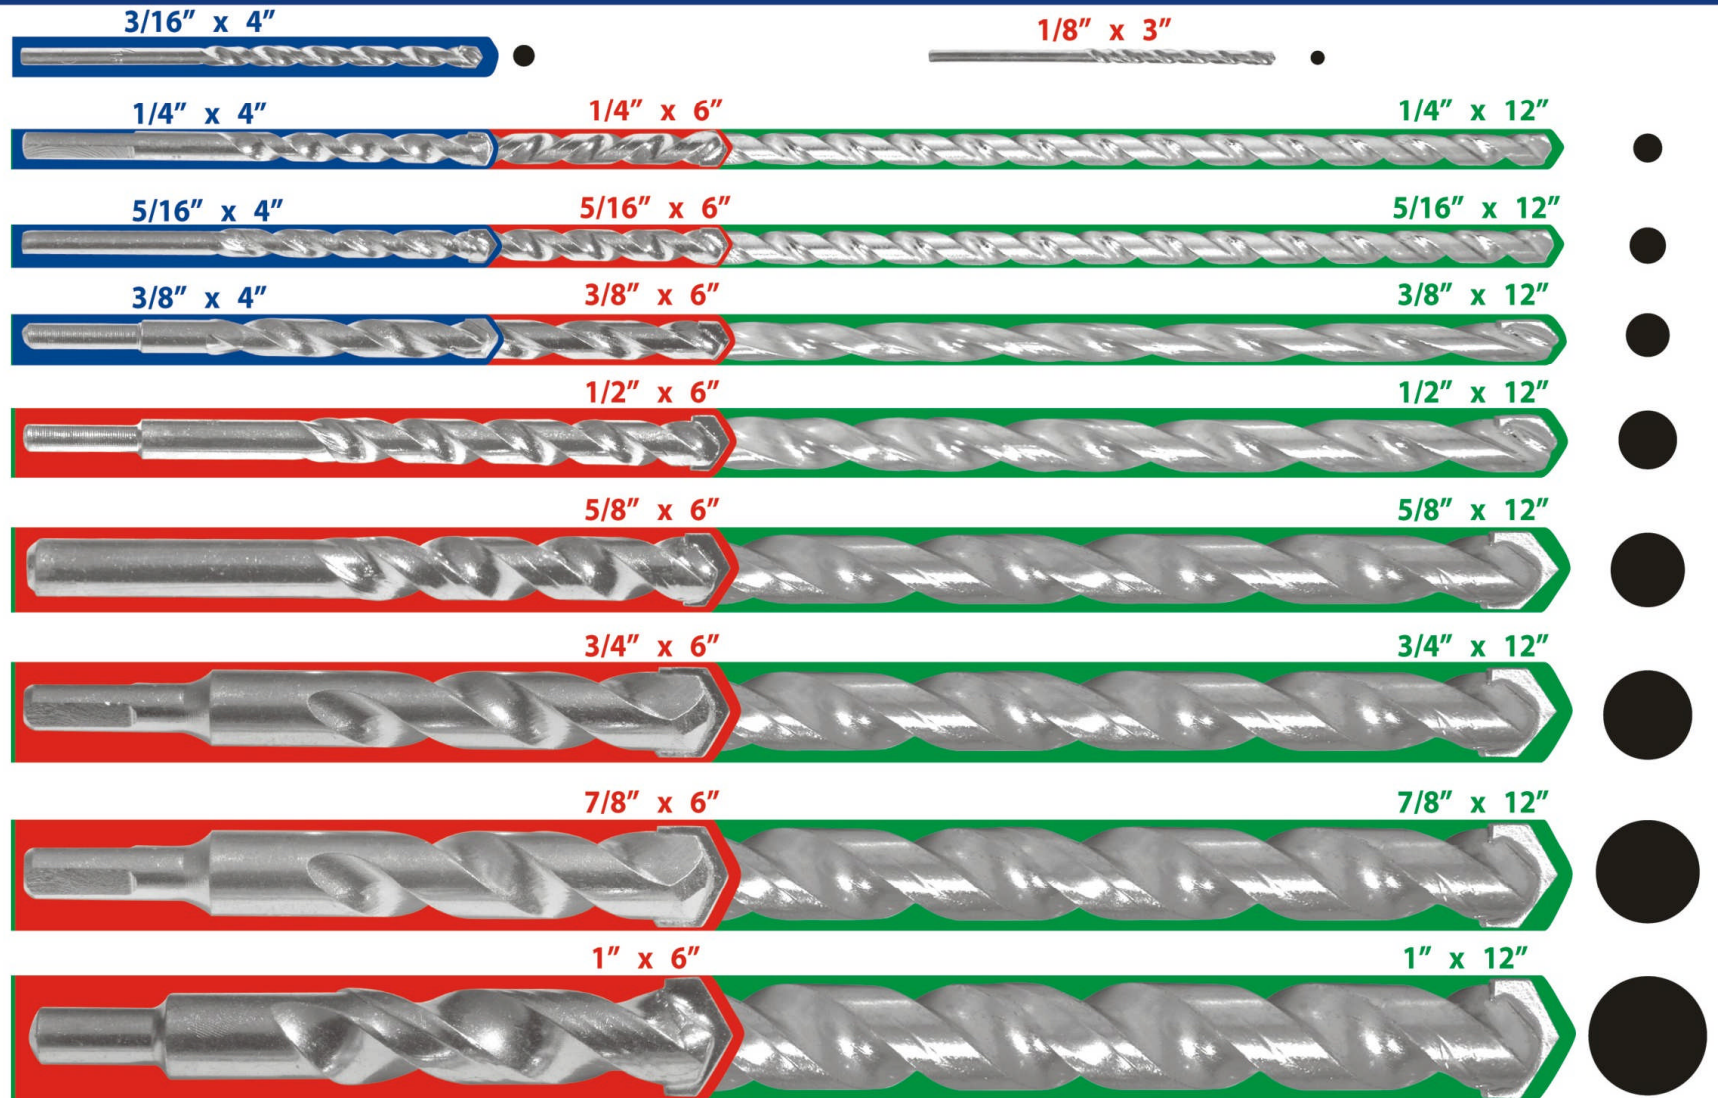

BROCAS CONCRETO

01 (55) 50107900
www.yapi.com.mx

BROCA PARA CONCRETO					
Clave	Medida	(mm)	Empaque	Caja	Master
38408	1/8"X3"	(3,17x76,2mm)	Bolsa	100	2000
38412	3/16" X 4"	(4,76x101,1mm)	Bolsa	100	1000
38416	1/4"X4"	(6,35x101,1mm)	Bolsa	100	1000
38417	1/4" X 6"	(6,35x152,2mm)	Bolsa	50	300
38420	5/16"X4"	(7,94x101,1mm)	Bolsa	50	400
38421	5/16"X6'	(7,94x152,2mm)	Bolsa	50	300
38424	3/8" X 4"	(9,52x101,1mm)	Bolsa	50	250
38425	3/8"X6"	(9,52x152,2mm)	Bolsa	25	300
38433	1/2"X6"	(12,7x152,2mm)	Bolsa	25	200
38440	5/8"X6"	(18,5x152,2mm)	Granel	10	125
38448	3/4"X6"	(19,0x152,2mm)	Granel	10	100
38456	7/8" X 6"	(22,2x152,2mm)	Granel	5	50
38464	1"X6"	(25,4x152,2mm)	Granel	5	50
38716	1/4"X13"	(6,35x330,1 mm)	Granel	10	250
38717	5/16"X13"	(7,94x330,1 mm)	Granel	10	250
38718	3/8"X13"	(9,52x330,1 mm)	Granel	10	150
38720	1/2" X13"	(12,7x330,1 mm)	Granel	5	50
38721	5/8"X13'	(18,5x330,1 mm)	Granel	5	40
38722	3/4" X13"	(19,0x330,1 mm)	Granel	5	25
38723	7/8"X13'	(22,2x330,1 mm)	Granel	5	25
38764	1"X13"	(25,4x330,1 mm)	Granel	5	25

BROCA PARA CONCRETO BLISTER					
Clave	Medida	(mm)	Empaque	Caja	Master
38001	1/8"X3"	(3,17x76,20mm)	Blister	12	120
38002	3/16"X4"	(4,76x101,1mm)	Blister	12	120
38003	1/4"X4"	(6,35x101,1mm)	Blister	12	120
38004	1/4"X6"	(6,35x152,4mm)	Blister	12	120
32005	5/16"X4"	(7,94x101,1mm)	Blister	12	120
38006	5/16"X6"	(7,94x152,4mm)	Blister	12	120
38007	3/8"X4"	(9,52x101,1mm)	Blister	6	60
38008	3/8"X6"	(9,52x152,4mm)	Blister	6	60
38009	1/2"X6"	(12,7x152,4mm)	Blister	6	60
38010	1/4"X13"	(6,35x330,2mm)	Blister	12	120
38011	5/16"X13"	(7,94x330,2mm)	Blister	12	120
38012	3/8"X13"	(9,52x330,2mm)	Blister	6	60
38013	1/2"X13"	(12,7x330,2mm)	Blister	6	60
38014	5/8"X13"	(18,5x330,2mm)	Blister	6	60
38015	3/4"X13"	(19,0x330,2mm)	Blister	6	60
38016	7/8"X13"	(22,2x330,2mm)	Blister	6	60
38017	1"X13"	(25,4x330,2mm)	Blister	6	60