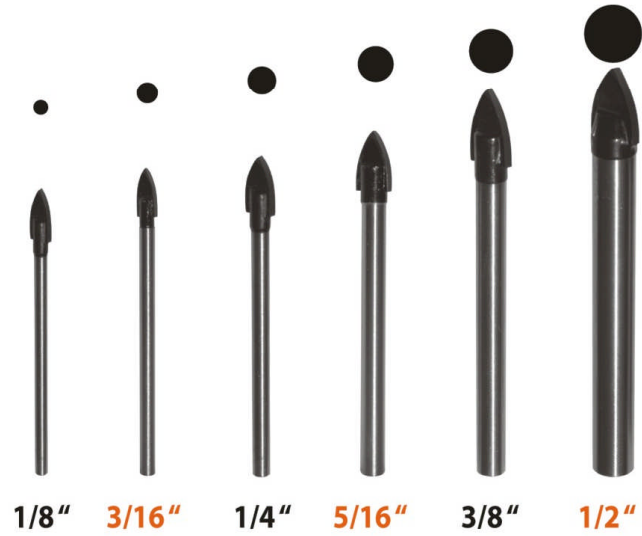

BROCAS MADERA

01 (55) 50107900
www.yapi.com.mx

BROCA PARA VIDRIO					
Clave	Medida	(mm)	Empaque	Caja	Master
39108	1/8"	(3,17mm)	Blister	12	120
39112	3/16"	(4,76mm)	Blister	12	120
39116	1/4"	(6,35mm)	Blister	12	120
39120	5/16"	(7,93mm)	Blister	12	120
39124	3/8"	(9,52mm)	Blister	12	120
39132	1/2"	(12,7mm)	Blister	12	120